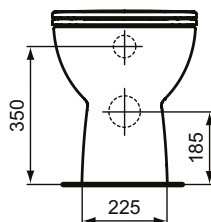

Ideal Standard

ilifeA

Numărul de articol: T467301

## Vas WC stativ orizontal

Vas WC stativ Ideal Standard i.life A cu spalare verticala, scurgere orizontala. Include: Set de fixare TT0257919. Alegeti dintre capacele vas wc disponibile: T4678 or T4679 (se comanda separat). Nota: Va rog montati vasul conform schitei! Daca distanta de la perete este mai mare - atunci capacul nu mai atinge peretele si exista risc sa se rupe. In acest caz garantia capacului se pierde!

Culoare: 01 - Alb european

Tehnologie: Toalete tradiționale

Mai multe detalii despre produs:

Tip:	Proiecție standard
Montaj:	Stativ, departat de perete
Greutate netă (kg):	21,5
Materiat:	Ceramică
Designer:	Palomba Serafini Associati
Înălțime (mm):	400
Lățime (mm):	360
Adâncime (mm):	485
Elemente de ambalare:	Bowl+Fixing
Capacitate (L):	6
Capacitate secundară (L):	4,5
Număr certificat:	EN 997
Tip de spălare:	Spălare verticală, evacuare orizontală
Instalare:	Stativ
Fixare:	Fixare complet ascunsă