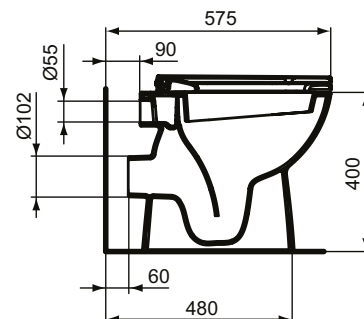

Ideal Standard

ilifeA

Numărul de articol: T467301

## Vas WC stativ orizontal

Vas WC stativ Ideal Standard i.life A cu spalare verticala, scurgere orizontala. Include: Set de fixare TT0257919. Alegeti dintre capacele vas wc disponibile: T4678 or T4679 (se comanda separat). Nota: Va rog montati vasul conform schitei! Daca distanta de la perete este mai mare - atunci capacul nu mai atinge peretele si exista risc sa se rupe. In acest caz garantia capacului se pierde!

Culoare: 01 - Alb european

Tehnologie: Toalete tradiționale

Mai multe detalii despre produs:

Tip:	Proiecție standard
Montaj:	Stativ, departat de perete
Greutate netă (kg):	21,5
Materiat:	Ceramică
Designer:	Palomba Serafini Associati
Înălțime (mm):	400
Lățime (mm):	360
Adâncime (mm):	485
Elemente de ambalare:	Bowl+Fixing
Capacitate (L):	6
Capacitate secundară (L):	4,5
Număr certificat:	EN 997
Tip de spălare:	Spălare verticală, evacuare orizontală
Instalare:	Stativ
Fixare:	Fixare complet ascunsă